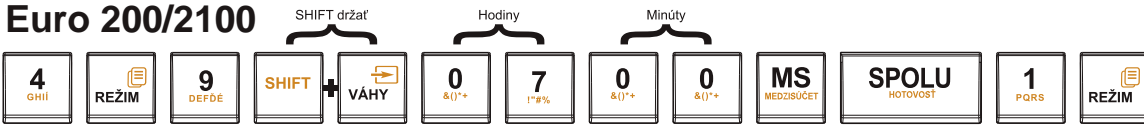

Euro 100

Euro 200/2100

Euro 500

Euro 2000

Euro 1000

Euro 50

HLAVNÉ MENU
R-režim

P-rezim
Sys. Parametre

Sys. Parametre
Dátum a čas

čas (HHMM)
0700

HLAVNÉ MENU
P-režim

Euro 150

SPOLU
HOTOVOST

SPOLU
HOTOVOST

SPOLU
HOTOVOST