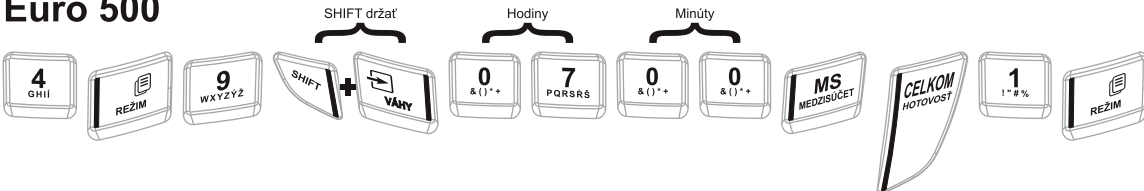

Euro 100

Euro 200/2100

Euro 500

Euro 2000

Euro 1000

Euro 50

HLAVNÉ MENU
R-režim

P-rezim
Sys. Parametre

Sys. Parametre
Dátum a čas

čas (HHMM)
0700

HLAVNÉ MENU
P-režim

Euro 150

SPOLU
HOTOVOST

SPOLU
HOTOVOST

SPOLU
HOTOVOST