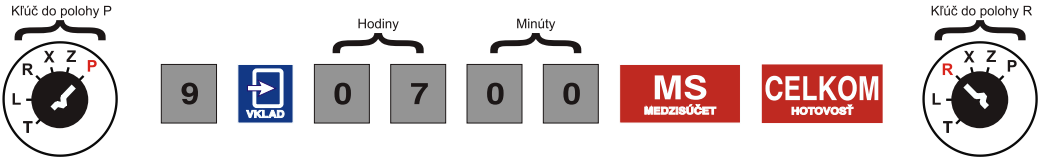

Euro 100

Euro 200/2100

Euro 500

Euro 2000

Euro 1000

Euro 50

HLAVNÉ MENU
R-režim

P-rezim
Sys. Parametre

Sys. Parametre
Dátum a čas

čas (HHMM)
0700

HLAVNÉ MENU
P-režim

Euro 150

SPOLU
HOTOVOST

SPOLU
HOTOVOST

SPOLU
HOTOVOST