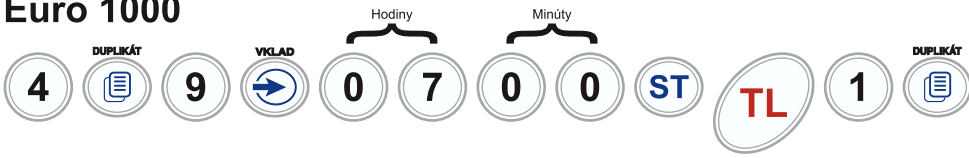

Euro 100

Euro 200/2100

Euro 500

Euro 2000

Euro 1000

Euro 50

HLAVNÉ MENU
R-režim

P-rezim
Sys. Parametre

Sys. Parametre
Dátum a čas

čas (HHMM)
0700

HLAVNÉ MENU
P-režim

Euro 150

SPOLU
HOTOVOST

SPOLU
HOTOVOST

SPOLU
HOTOVOST