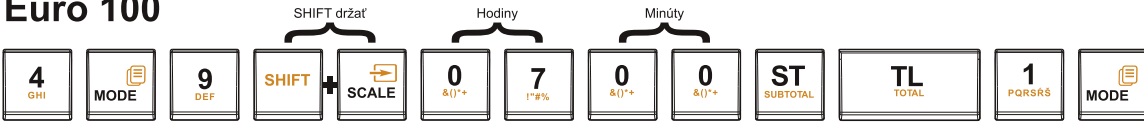

Euro 100

Euro 200/2100

Euro 500

Euro 2000

Euro 1000

Euro 50

HLAVNÉ MENU
R-režim

P-rezim
Sys. Parametre

Sys. Parametre
Dátum a čas

čas (HHMM)
0700

HLAVNÉ MENU
P-režim

Euro 150

SPOLU
HOTOVOST

SPOLU
HOTOVOST

SPOLU
HOTOVOST